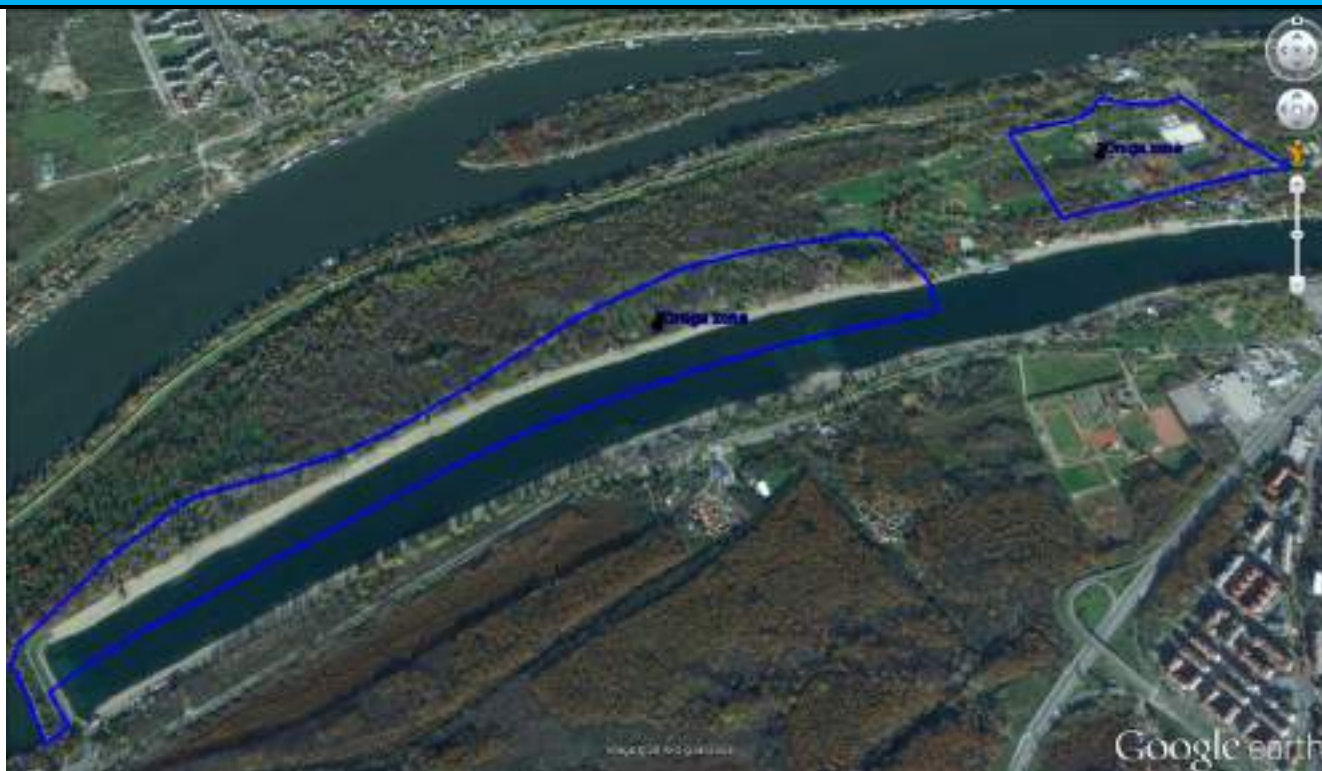

ДРУГА ЗОНА

ДРУГА ЗОНА обухвата:

- Површину која је ограничена ободним друмом од кружног тока до стазе која води ка Савском насипу, до Парка за венчање, стазе уз голф терен до паркинга код ресторана „Easy”
- Површину између шеталишне стазе и ободног друма од краја бетонских трибина код Округлог купатила до Таложника, укључујући и превлаку.
- Савско језеро – акваторијум до средишње осе Савског језера од краја бетонских трибина код Округлог купатила до Таложника.

ЦЕНОВНИК ЗА ДРУГУ ЗОНУ

Површина у m²	Јединица мере	Цена без ПДВ-а (динара)	Цена са ПДВ-ом (динара)
0 - 5	дан	5,000.00	6,000.00
5 - 10		10,000.00	12,000.00
10 - 50		30,000.00	36,000.00
50 - 100		60,000.00	72,000.00
100 - 200		100,000.00	120,000.00
> 200		200,000.00	240,000.00